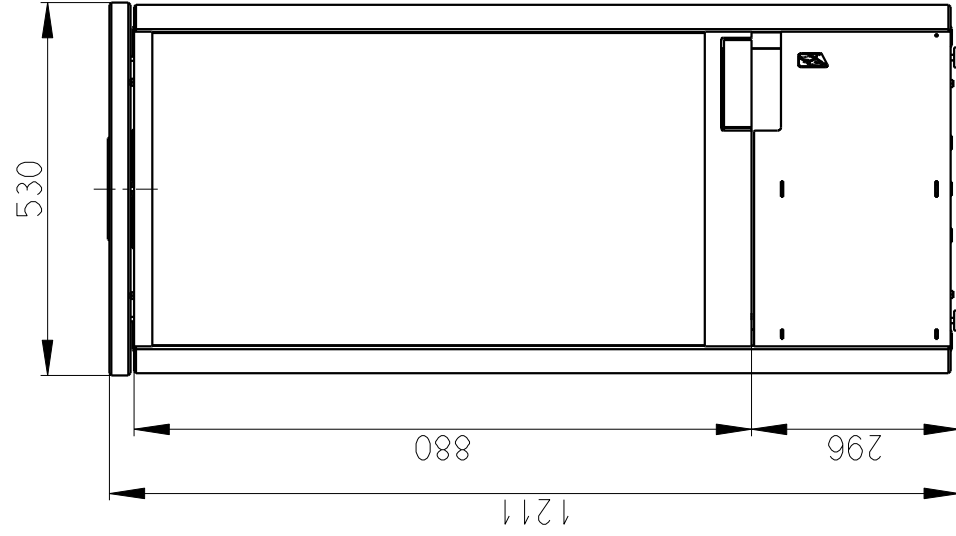

Rozměry v mm, Maße in mm

BELORADO 04 - PISKOVEC - 124A
178 kg

PRIMARNI A SEKUNDARNI VZDUCH
Primär und Sekundär Luft