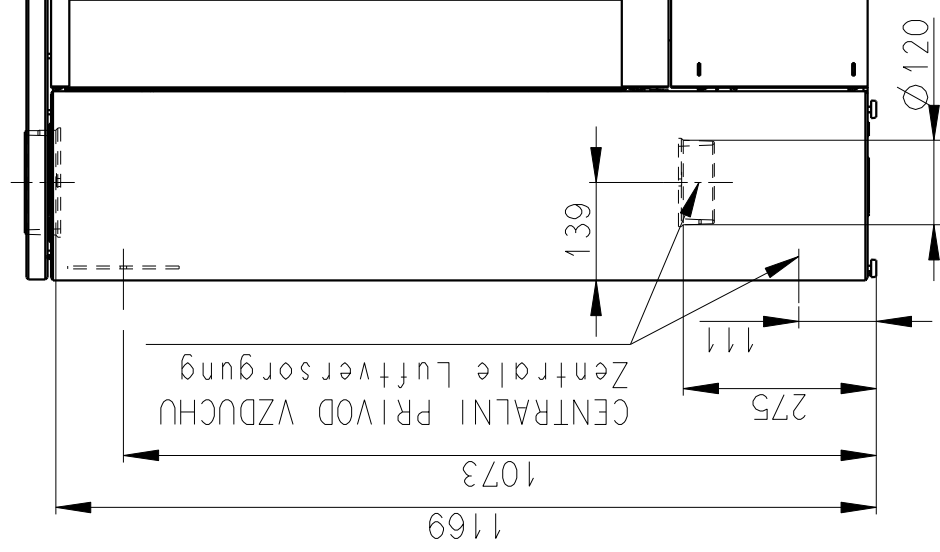

Rozměry v mm, Maße in mm

BELORADO 04 - PISKOVEC - 124A
178 kg

PRIMARNI A SEKUNDARNI VZDUCH
Primär und Sekundär Luft