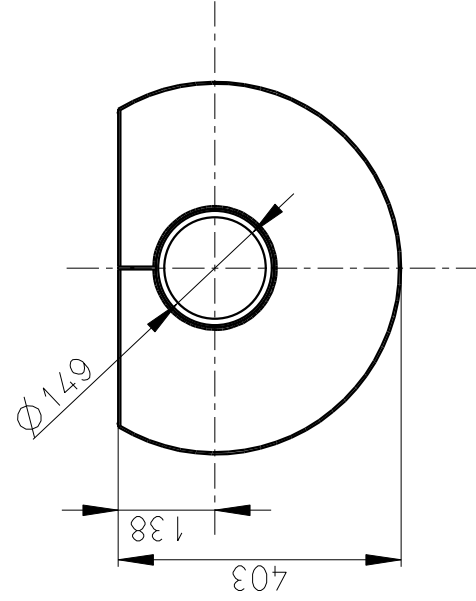

Rozměry v mm, Maße in mm

BELORADO 04 - PISKOVEC - 124A
178 kg

PRIMARNI A SEKUNDARNI VZDUCH
Primär und Sekundär Luft