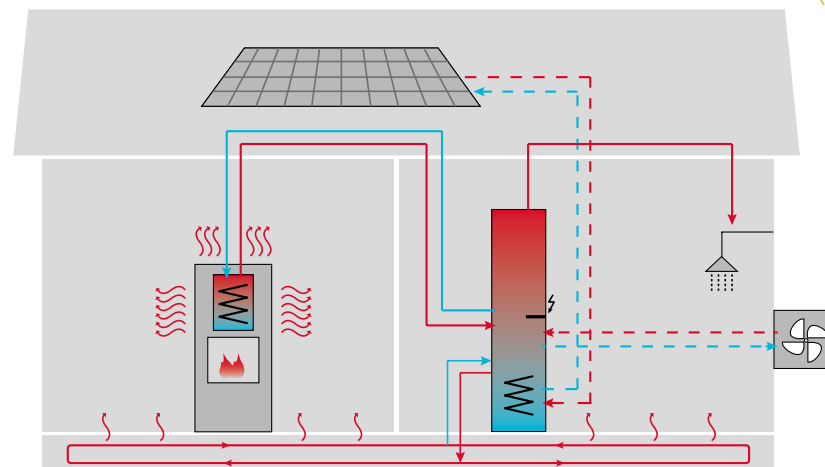

Система отопления W10 обогревает весь дом

Система отопления Tulikivi Green W10 передает тепло камина в систему водяного отопления теплого пола, что позволяет значительно снизить затраты на отопление. Система Tulikivi Green W10 превращает камин в неотъемлемую составляющую отопления Вашего дома.

Системы отопления Tulikivi Green приобретают все большую актуальность по мере изменения строительных нормативов. Новые строительные нормативы способствуют внедрению возобновляемых видов энергии. В энергоэффективных и пассивных зданиях эффективный камин и продуманная система водяного отопления позволяют экологически чистым образом обеспечить значительную часть потребности всего дома в отоплении. Энергию, вырабатываемую камином, можно направлять на обогрев различных помещений дома или для производства теплой воды.