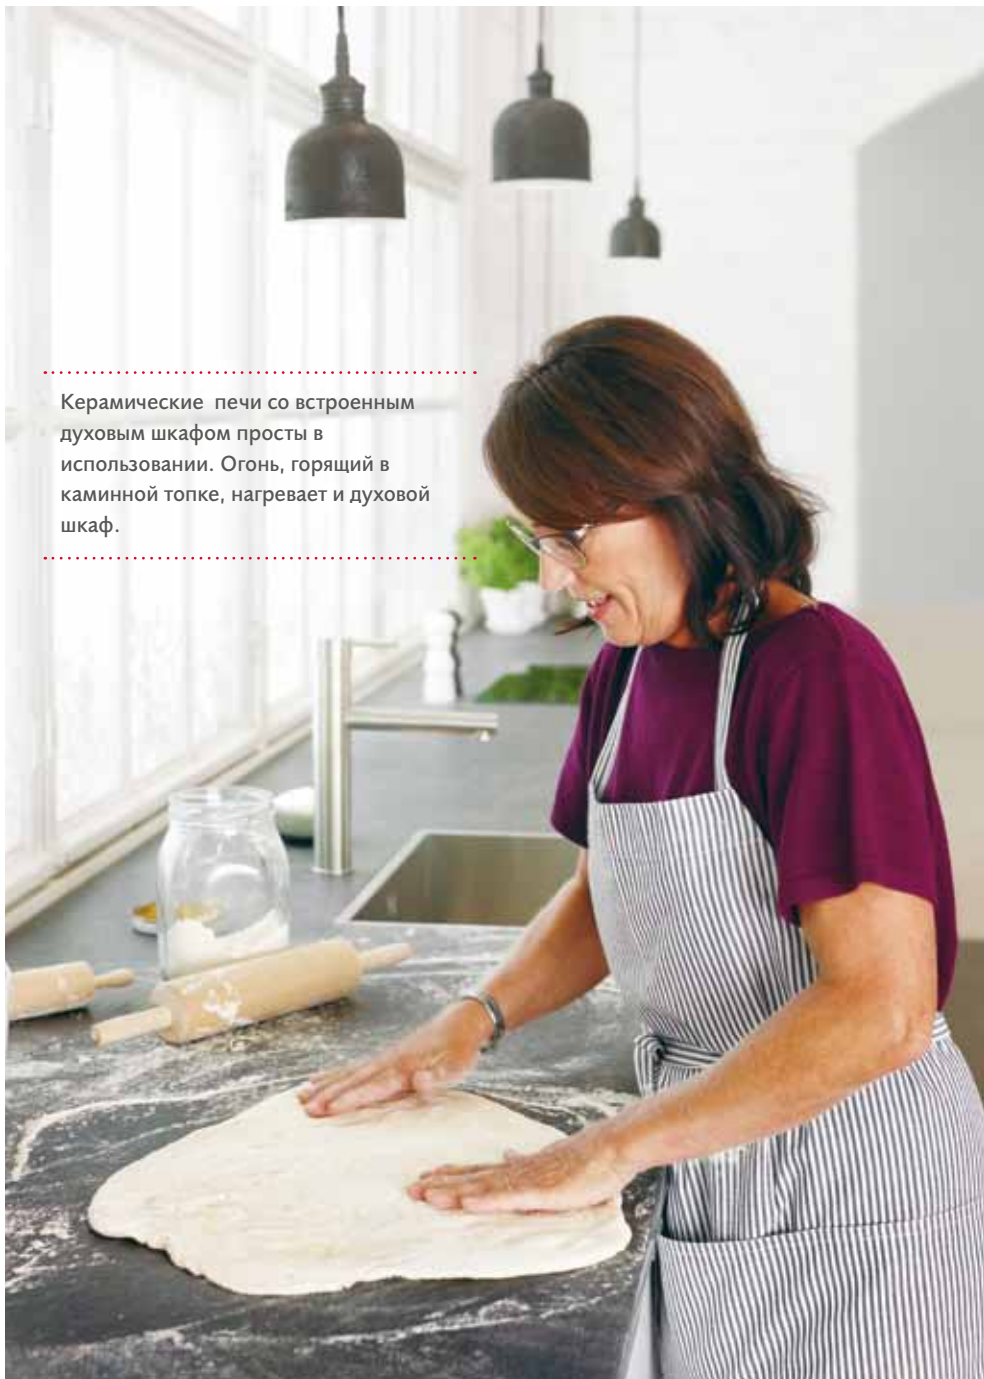

LLU 1250

LLU 1250

Компактная модель LLU 1250 – удобная печь для кулинаров-любителей, окутывающая помещение мягким теплом.

Подключение печи к двум дымоходам позволит одновременно использовать духовой шкаф и плиту.