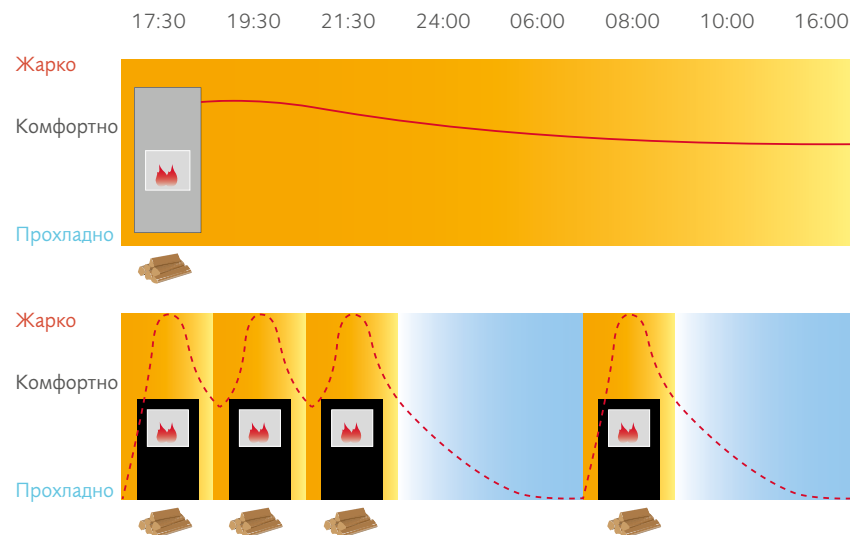

Чистое горение с экономичным расходом дров

По своим техническим характеристикам талькомагнезит является лучшим теплоаккумулирующим материалом. Принцип дымооборота и запатентованные вихревые топki, разработанные компанией Tulikivi, обеспечивают чистое горение и высокий КПД – а значит, и экономичный расход дров. Температура в дымоходе не повышается и тепло аккумулируется в камне, а не улетает в трубу. Этот принцип делает камины Tulikivi не только экономичными, но и очень безопасными.