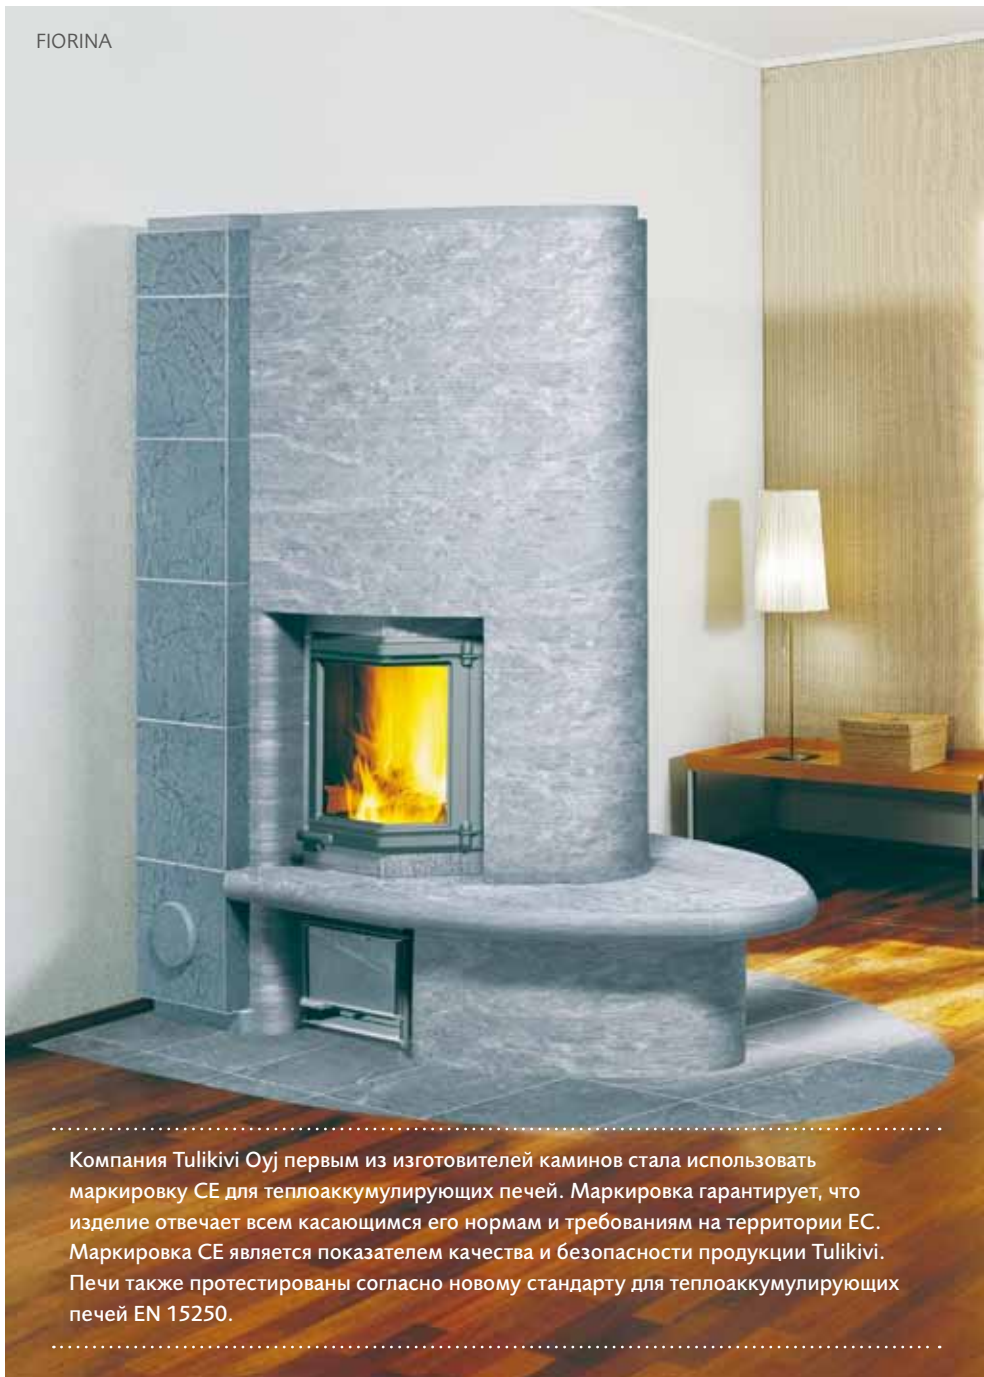

Kouta/M

Красивая и компактная угловая модель с высокой дверцей, позволяющей любоваться игрой языков пламени. Отделка Rigata (рельефные бороздки) боковых частей создает динамичный облик и скрывает горизонтальные швы.