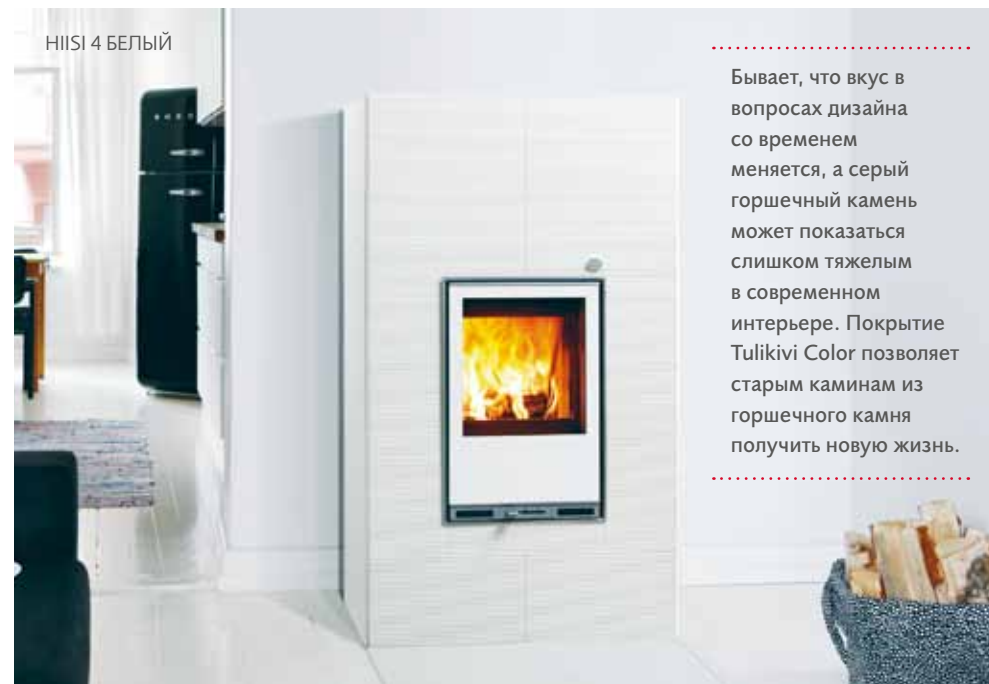

HIISI 4 БЕЛЫЙ

Бывает, что вкус в вопросах дизайна со временем меняется, а серый горшечный камень может показаться слишком тяжелым в современном интерьере. Покрытие Tulikivi Color позволяет старым каминам из горшечного камня получить новую жизнь.