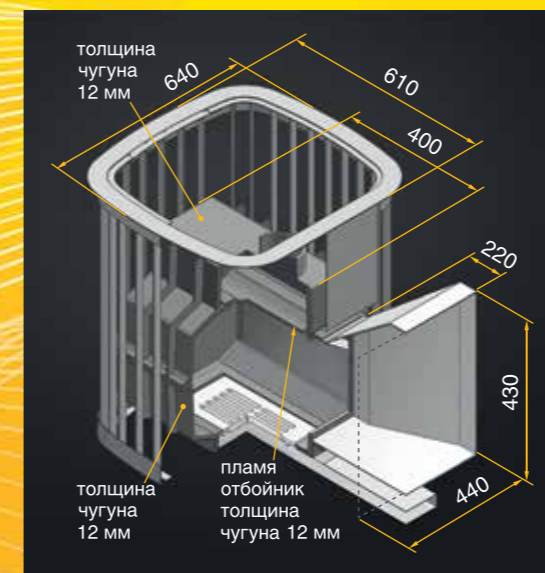

ЛЕГЕНДА ЛЮКС КАМИН