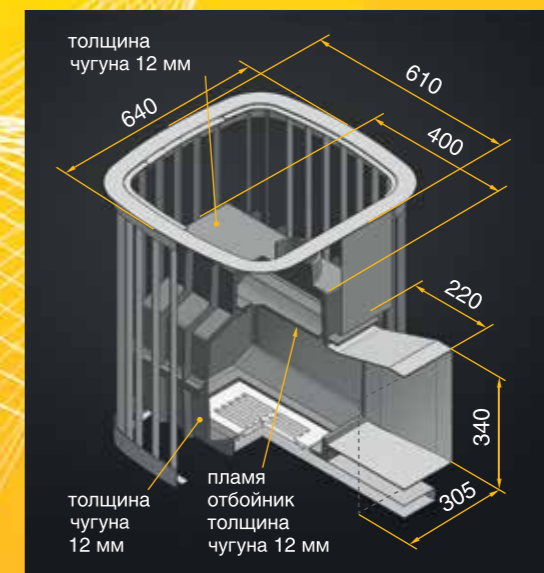

ЛЕГЕНДА ЛЮКС ВКГ