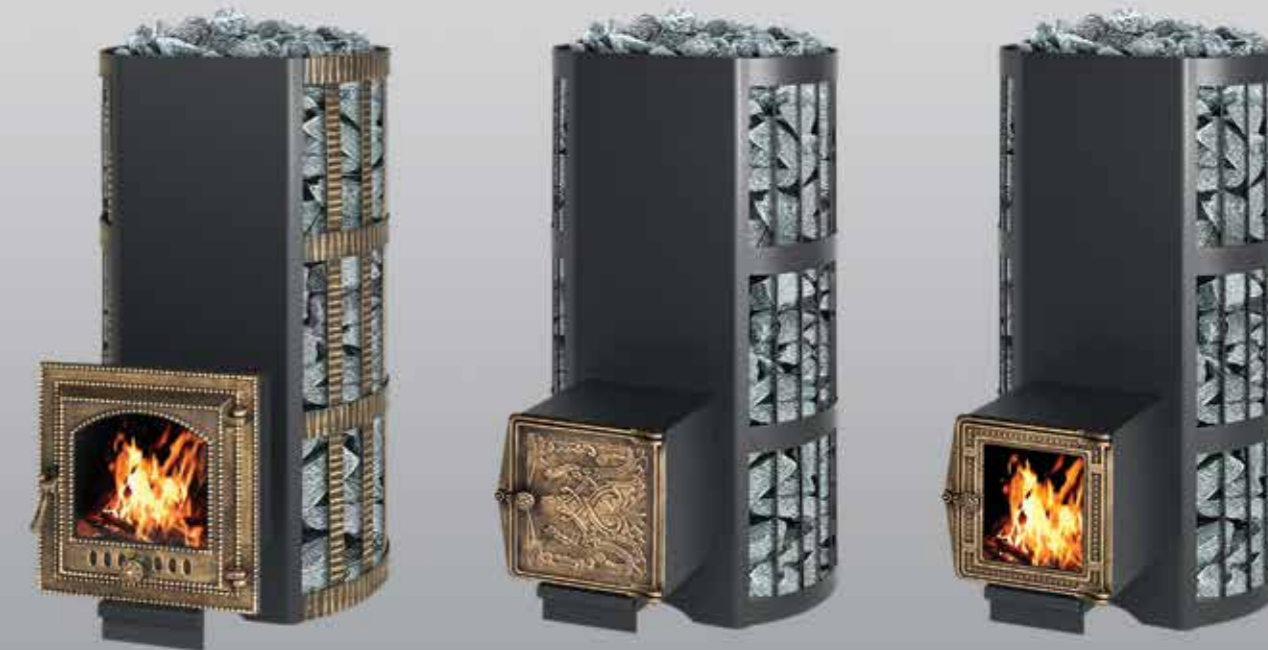

ПЕЧИ ДЛЯ БАНИ И САУНЫ

Новая технология компании «Везувий»