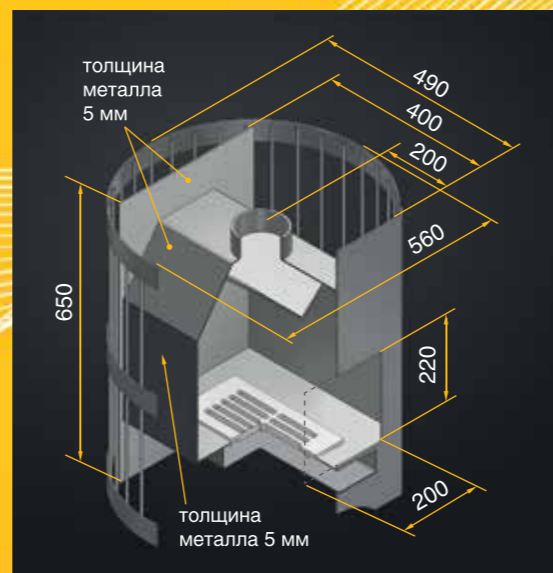

ПЕЧИ ОПТИМУМ

Банная печь Оптимаум идеально подходит для бань с парной не более 14 м³. Благодаря упрощённому строению топки и использованию в ней минимально допустимой толщину металла является самой бюджетной моделью в своём классе.

ОПТИМУМ модельный ряд

модельный ряд КОМПЛЕКТУЮЩИЕ

ОПТИМУМ Ч

КОМПЛЕКТУЮЩИЕ ВЕЗУВИЙ

Название	В + Ш + Г (мм)
1. Сетка для камней. Ковка	700x600x400
2. Сетка для камней	700x600x400
3. Сетка для камней. Люкс	330x330x600
4. Подиум Скиф	780x300
5. Подиум Ручиць	780x300