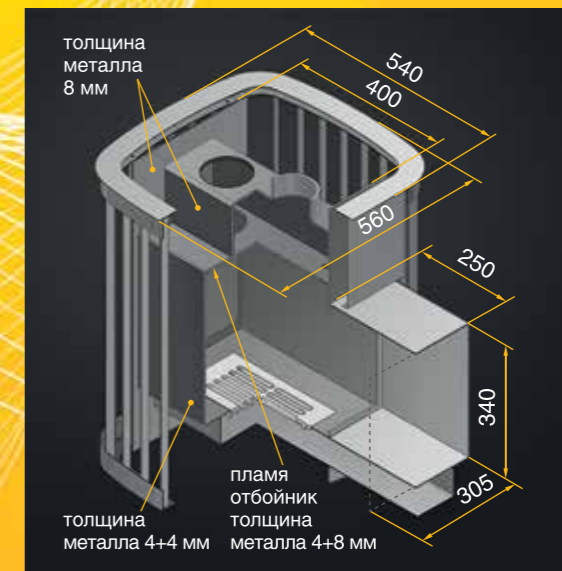

ПЕЧИ ТАЙФУН

НОВИНКА
2015

Банная печь «Тайфун» – это самая современная разработка инженеров компании Везувий. Топка печей изготовлен из особой марки конструкционной стали толщиной до 8 мм. А те элементы топки, которые подвергаются в процессе эксплуатации максимальному температурному воздействию, производятся из стали толщиной до 12 мм. Такой подход к подбору материалов позволяет гарантировать длительность срока службы дровяных печей «Тайфун» при самой интенсивной эксплуатации.

СЕРИЯ	16	22	28
Высота печи (L)	650	735	800
Объем сауны, м3	8-16	12-22	14-28
Вес печи / камней, кг	67 / 130	74 / 150	77 / 160
Диаметр дымохода	115	115	115

НОВИНКА
2015

НОВИНКА
2015

НОВИНКА
2015

ТАЙФУН ВКГ