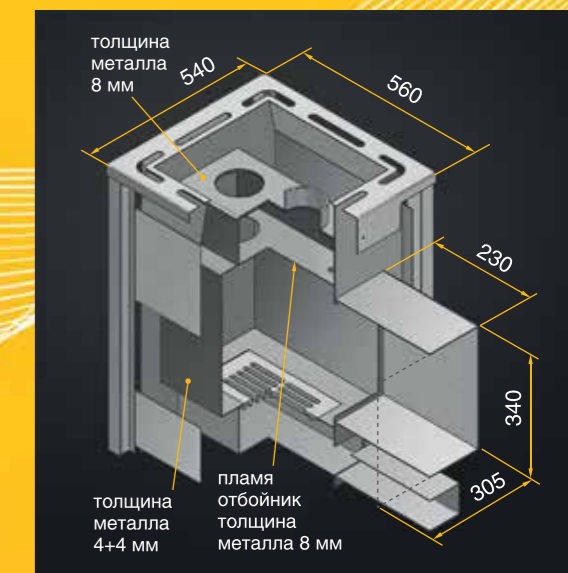

ПРЕМИУМ ЭЛИТ