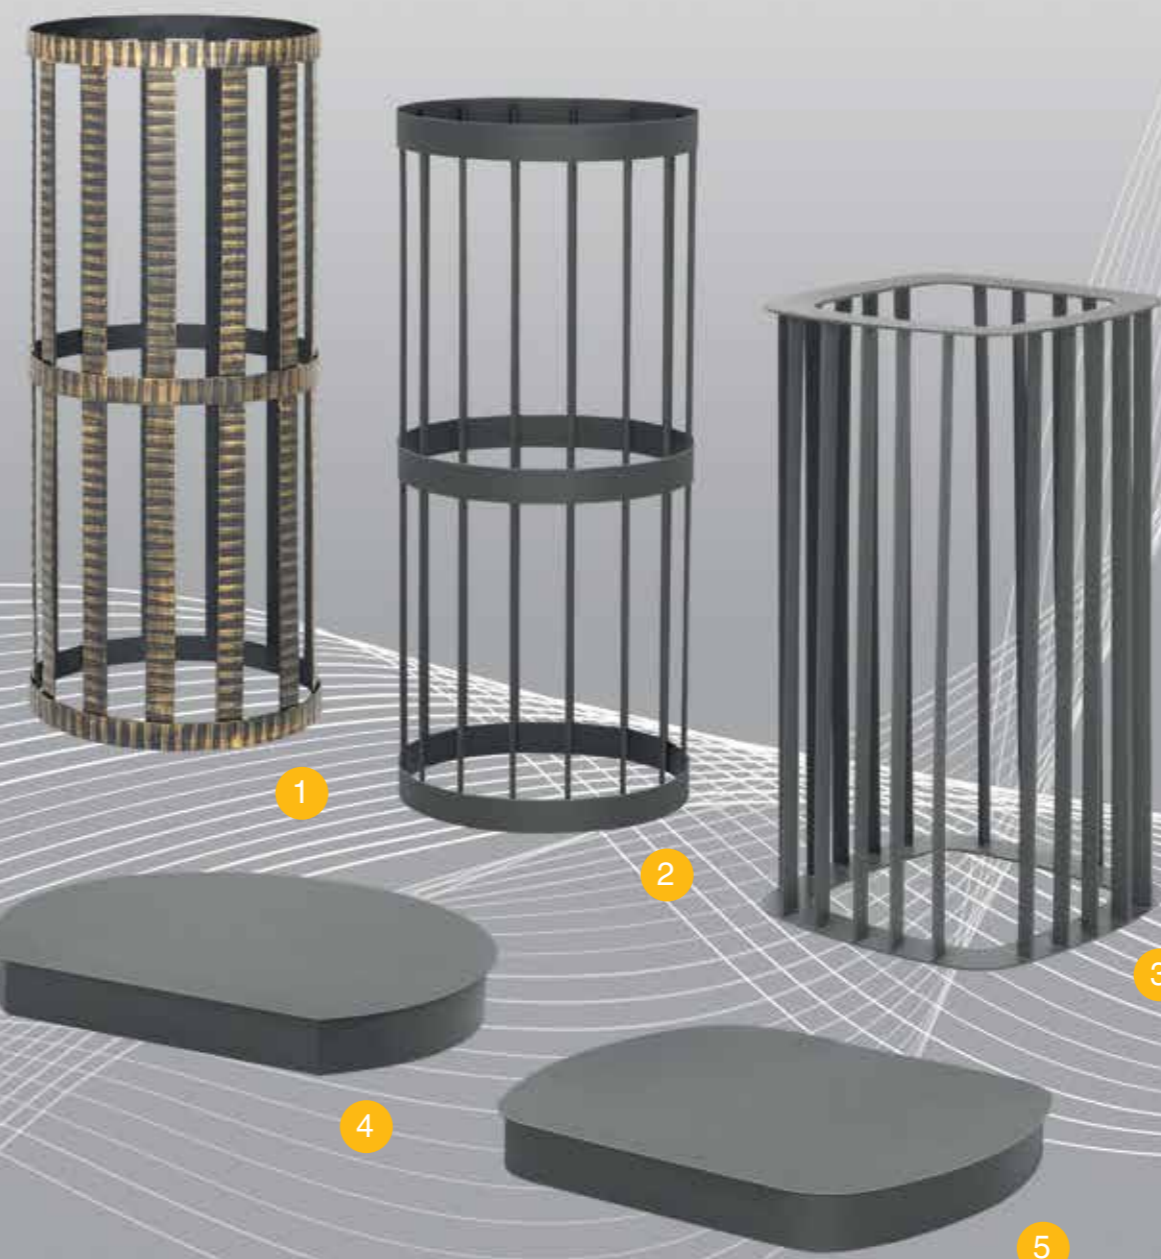

ОПТИМУМ модельный ряд

модельный ряд КОМПЛЕКТУЮЩИЕ

ОПТИМУМ ВЧ

ОПТИМУМ Ч

КОМПЛЕКТУЮЩИЕ ВЕЗУВИЙ

| Название | В + Ш + Г (мм) |
|----------------------------|----------------|
| 1. Сетка для камней. Ковка | 700x600x400 |
| 2. Сетка для камней | 700x600x400 |
| 3. Сетка для камней. Люкс | 330x330x600 |
| 4. Подиум Скиф | 780x300 |
| 5. Подиум Ручиць | 780x300 |

ПЕЧИ ОТОПИТЕЛЬНЫЕ

ОТОПИТЕЛЬНЫЕ ПЕЧИ «УЮТ» модельный ряд

ОТОПИТЕЛЬНЫЕ ПЕЧИ «ВЕЗУВИЙ» модельный ряд

ПЕЧИ «ВЕЗУВИЙ»
ТЕПЛО И УЮТ
ВАШЕГО ДОМА!

ПЕЧЬ УЮТ

Отопительные печи ТМ Везувий - это цельносварная конструкция из специальной конструкционной стали толщиной до 6 мм, которая покрытая жаропрочной краской. Печь состоит из двух камер сгорания и большого количества конвекционных труб, в двух из которых размещены инжекторы-дожигатели. КПД данной печи составляет 80%. Колосниковая решетка выполнена из высококачественного чугуна, расположена в нижней части печи над выдвижным зольным ящиком, что позволяет с легкостью удалять золу при работающей печи. Верхнюю часть печи можно использовать как варочную плиту, так как она нагревается до высоких температур.