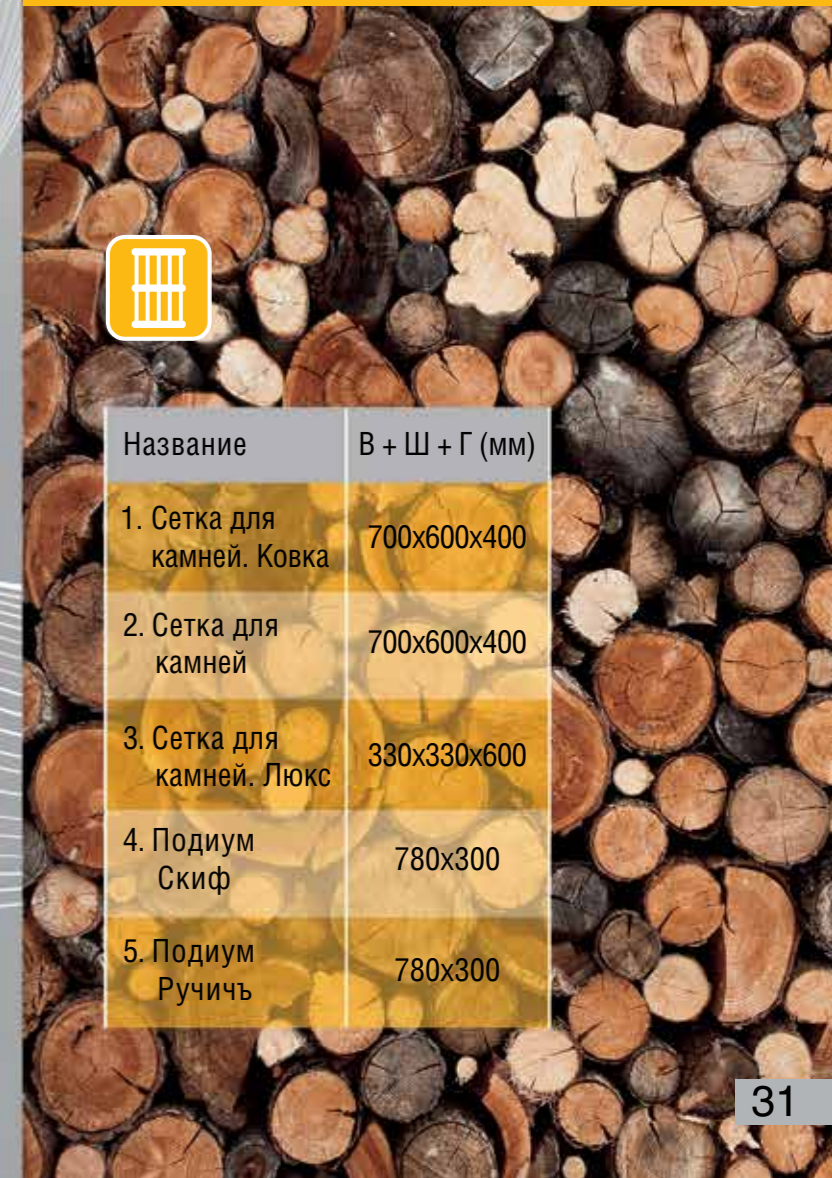

ОПТИМУМ модельный ряд

модельный ряд КОМПЛЕКТУЮЩИЕ

ОПТИМУМ ВЧ

ОПТИМУМ Ч

КОМПЛЕКТУЮЩИЕ ВЕЗУВИЙ

| Название | В + Ш + Г (мм) |
|----------------------------|----------------|
| 1. Сетка для камней. Ковка | 700x600x400 |
| 2. Сетка для камней | 700x600x400 |
| 3. Сетка для камней. Люкс | 330x330x600 |
| 4. Подиум Скиф | 780x300 |
| 5. Подиум Ручиць | 780x300 |