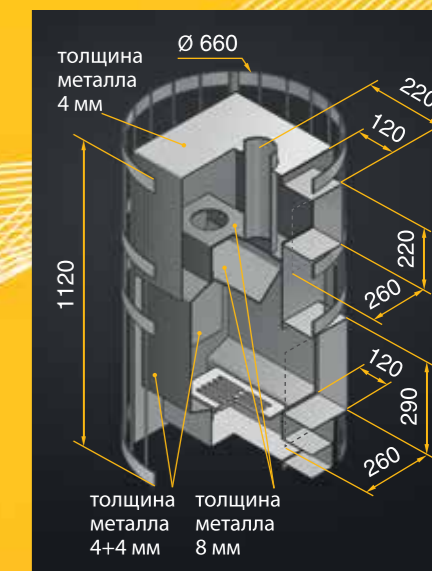

РУССКИЙ ПАР Ч