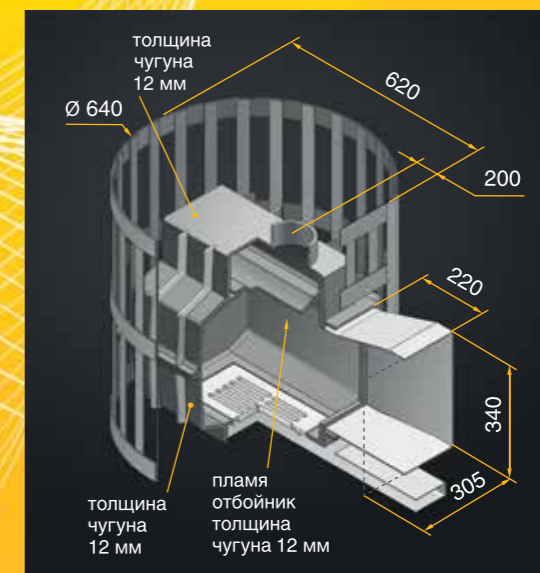

ПЕЧИ ЛЕГЕНДА

Компания Везувий для ценителей русской бани представляет на русский рынок новую банную печь Легенда, изготовленную из высокого качественного жаропрочного 12 мм чугуна, позволяющая получать особо мягкий и приятный пар не сжигая кислород. Банная печь Легенда обеспечит Вам комфорт и длительный срок эксплуатации рассчитанный на поколения. Печь Легенда - это атрибут человека с безупречным вкусом.

Серийно выпускается пять моделей печей:

- Банная Чугунная печь Легенда ВЧ укомплектована топочной глухой чугунной дверцей.
- Банная Чугунная печь Легенда ВС укомплектована топочной чугунной дверцей с жаропрочным стеклом.
- Банная Чугунная печь Легенда ВК укомплектована чугунной герметичной, самоохлаждаемой дверцей (посадочный размер 290x325) с жаропрочным стеклом «SHOT ROBAX», с оборудованной системой самоочистки.
- Чугунная Каминная банная печь Легенда укомплектована чугунной каминной герметичной, самоохлаждаемой дверцей (посадочный размер 410x410 мм) с большим жаропрочным стеклом «SHOT ROBAX», с оборудованной системой самоочистки.
- Банная Чугунная печь Легенда ВКГ укомплектована чугунной герметичной дверцей (посадочный размер 290x325).

НОВИНКА
2015

ЛЕГЕНДА ВК