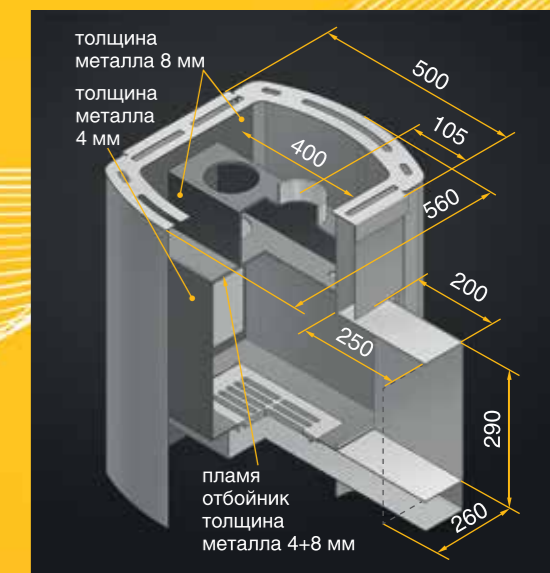

РУСИЧЬ ПАНОРАМА

РУСИЧЬ К

РУСИЧЬ Ч

РУСИЧЬ С

РУСИЧЬ ВК

РУСИЧЬ ВЧ

РУСИЧЬ ВС

ПЕЧИ ВЕРТИКАЛЬ

Мощная конструкция печи Вертикаль изготовлена из лучшей стали и толщина топки в местах наиболее подверженных температурному воздействию достигает 8 мм. Данная печь идеальна для парной объемом до 18 м³. В печь заложены передовые технологии компании «Везувий», например, камера сгорания с дожигом угарных газов и двойной циркуляцией пламени, что увеличивает вдвое КПД печи. Увеличенная камера сгорания позволяет за короткое время максимально быстро и равномерно прогреть парную. Печь «ТМ Везувий» Вертикаль является единственной банной печью в России с дожигом вторичных газов и двойной циркуляцией пламени.