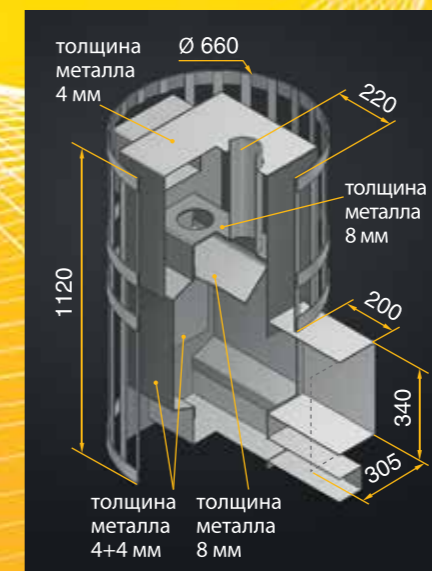

РУССКИЙ ПАР ВК