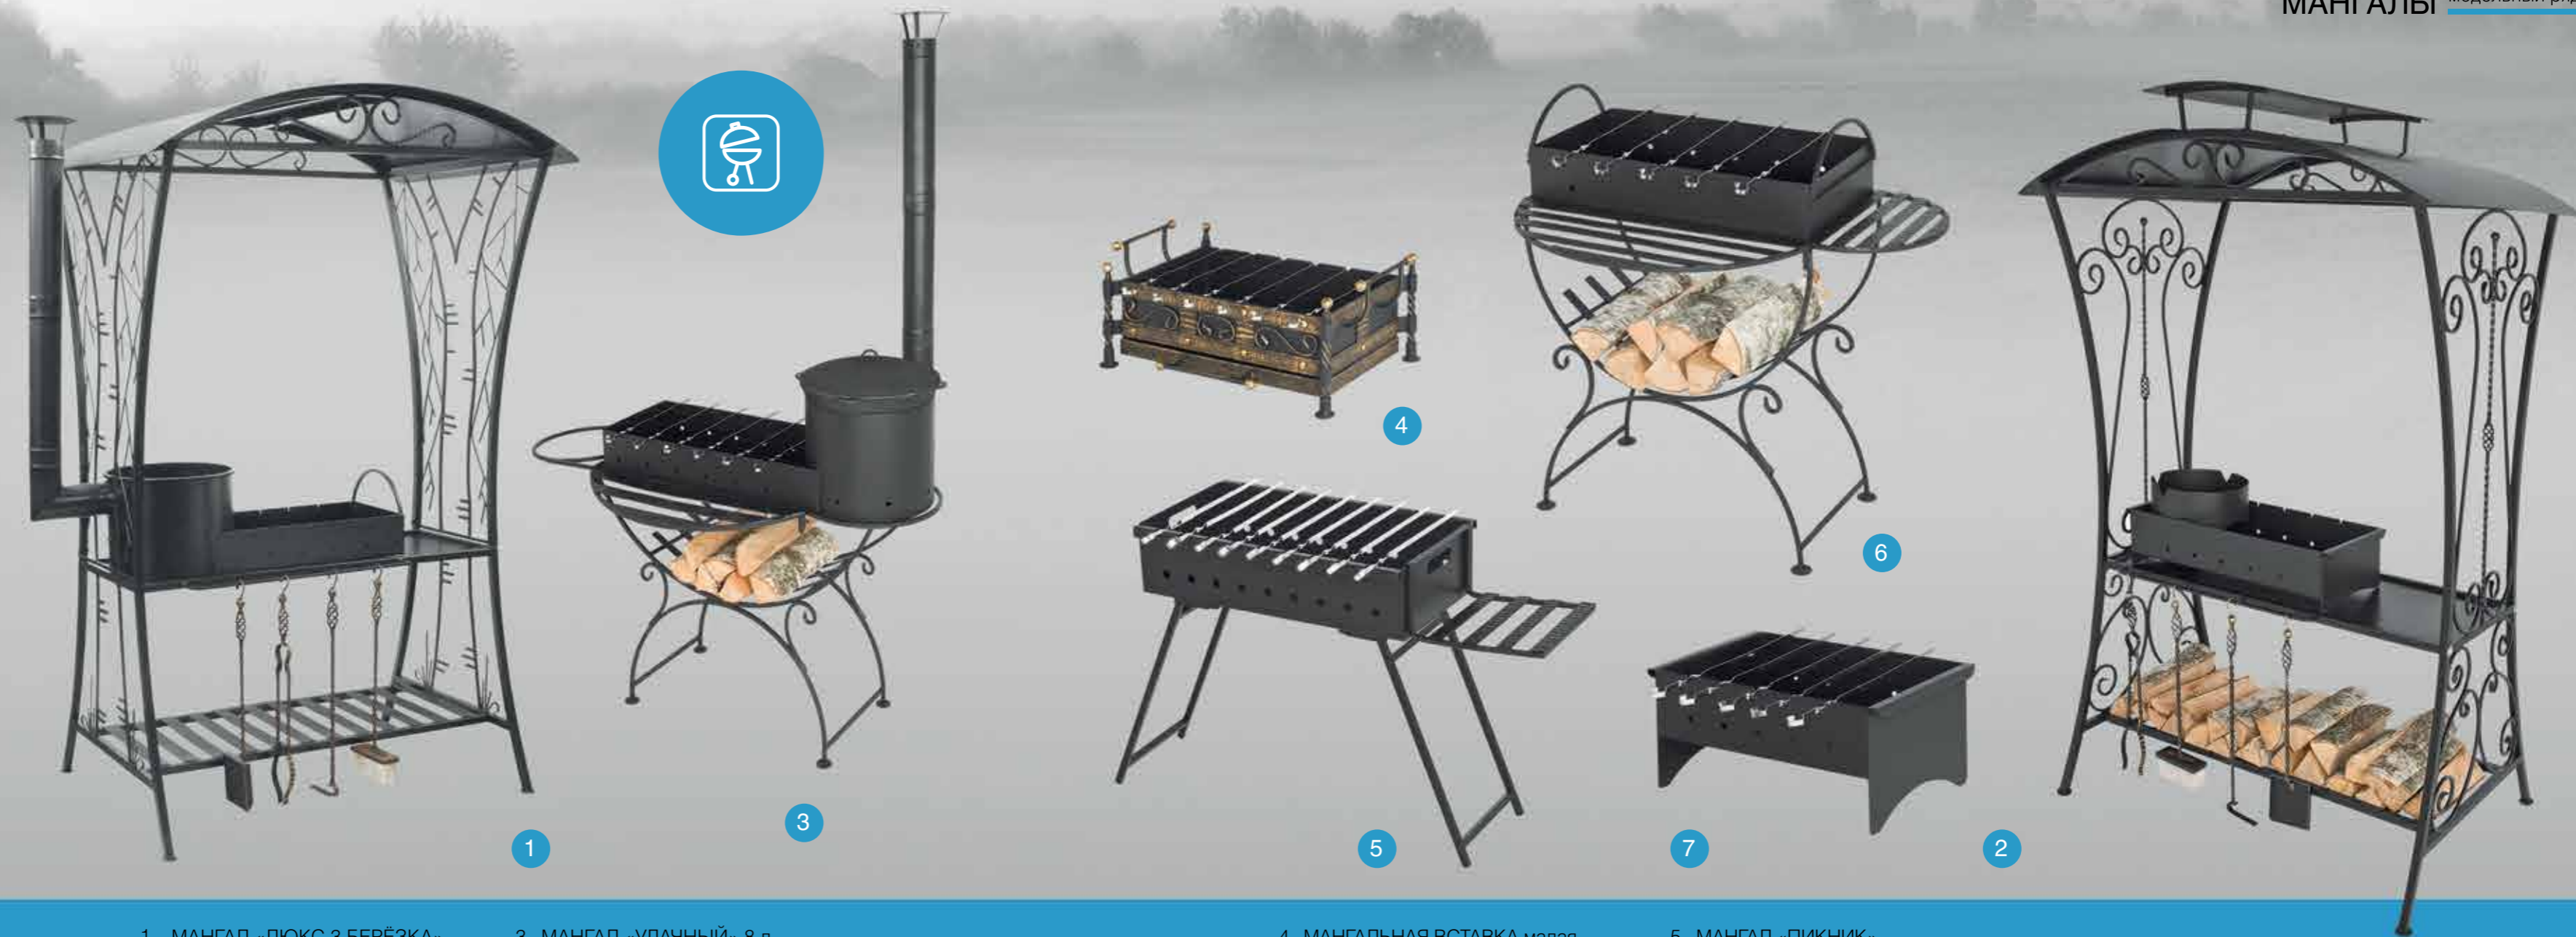

МАНГАЛЫ КАЗАНЫ

1. МАНГАЛ «ЛЮКС 3 БЕРЁЗКА»
(ВхШхГ, мм) 2330 x 1300 x 900

2. МАНГАЛ «ЛЮКС 1»
(ВхШхГ, мм) 2330 x 1300 x 900

3. МАНГАЛ «УДАЧНЫЙ» 8 л
(ВхШхГ, мм) 1100 x 610 x 1120

МАНГАЛ «УДАЧНЫЙ» 12 л
(ВхШхГ, мм) 1100 x 660 x 1510

4. МАНГАЛЬНАЯ ВСТАВКА малая
(ВхШхГ, мм) 350 x 700 x 350

МАНГАЛЬНАЯ ВСТАВКА большая
(ВхШхГ, мм) 350 x 900 x 350

5. МАНГАЛ «ПИКНИК»
(ВхШхГ, мм) 150 x 600 x 370

6. МАНГАЛ «ДАЧНЫЙ»
(ВхШхГ, мм) 990 x 610 x 925

7. МАНГАЛ «УДОБНЫЙ»
(ВхШхГ, мм) 525 x 310 x 240