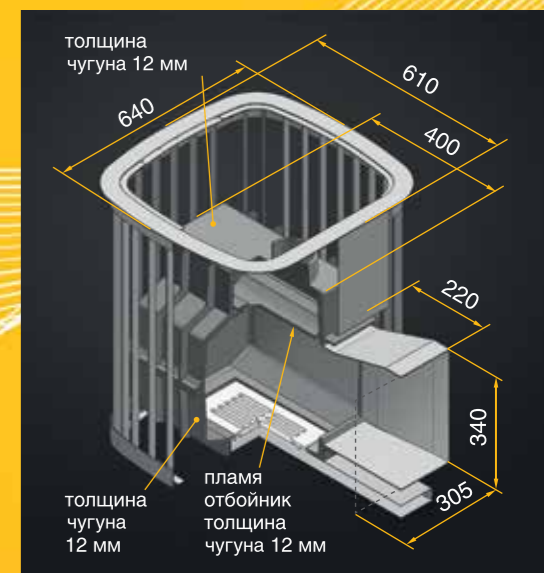

ЛЕГЕНДА ЛЮКС ВК