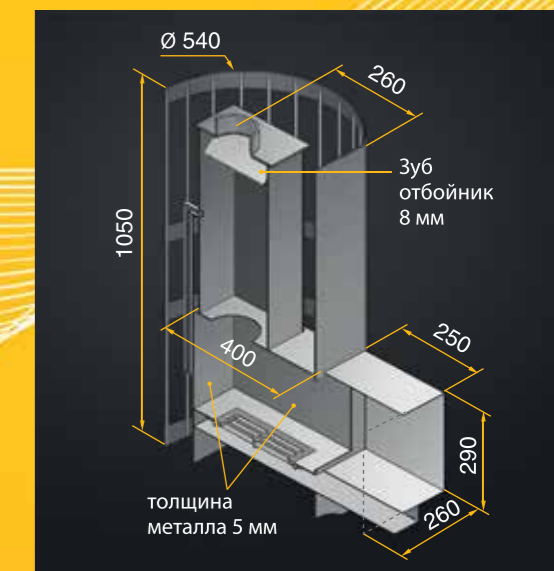

ВЕРТИКАЛЬ ВЧ | ВЕРТИКАЛЬ ВС