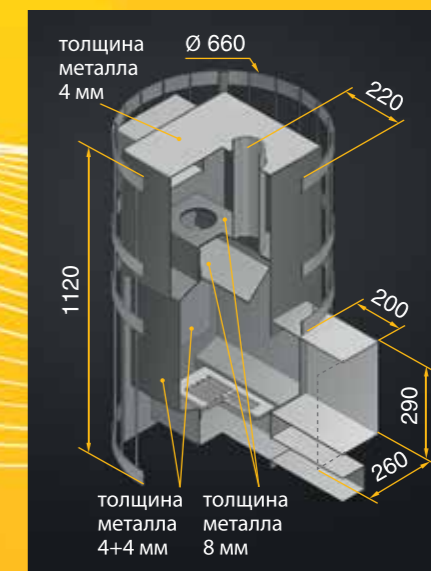

РУССКИЙ ПАР ВЧ