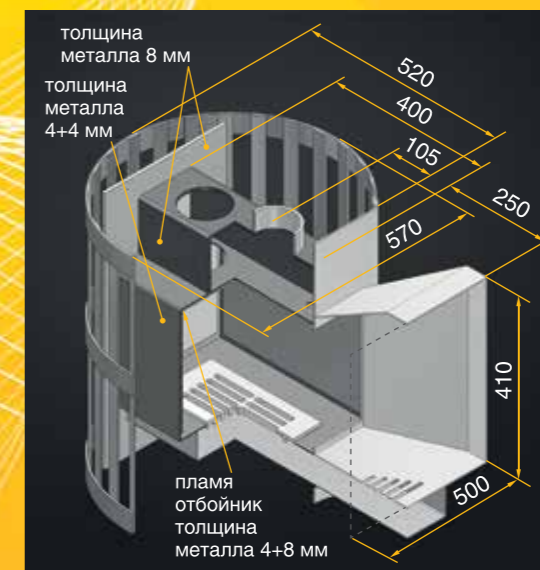

ПЕЧИ СКИФ

СЕРИЯ	12	16	22	28	38
Высота печи (L)	600	650	730	800	920
Объём сауны, м3	6-14	8-16	12-22	14-28	24-40
Вес печи / камней, кг	56 / 120	67 / 130	74 / 150	77 / 160	130 / 220
Диаметр дымохода	115	115	115	115	150

СКИФ ПАНОРАМА