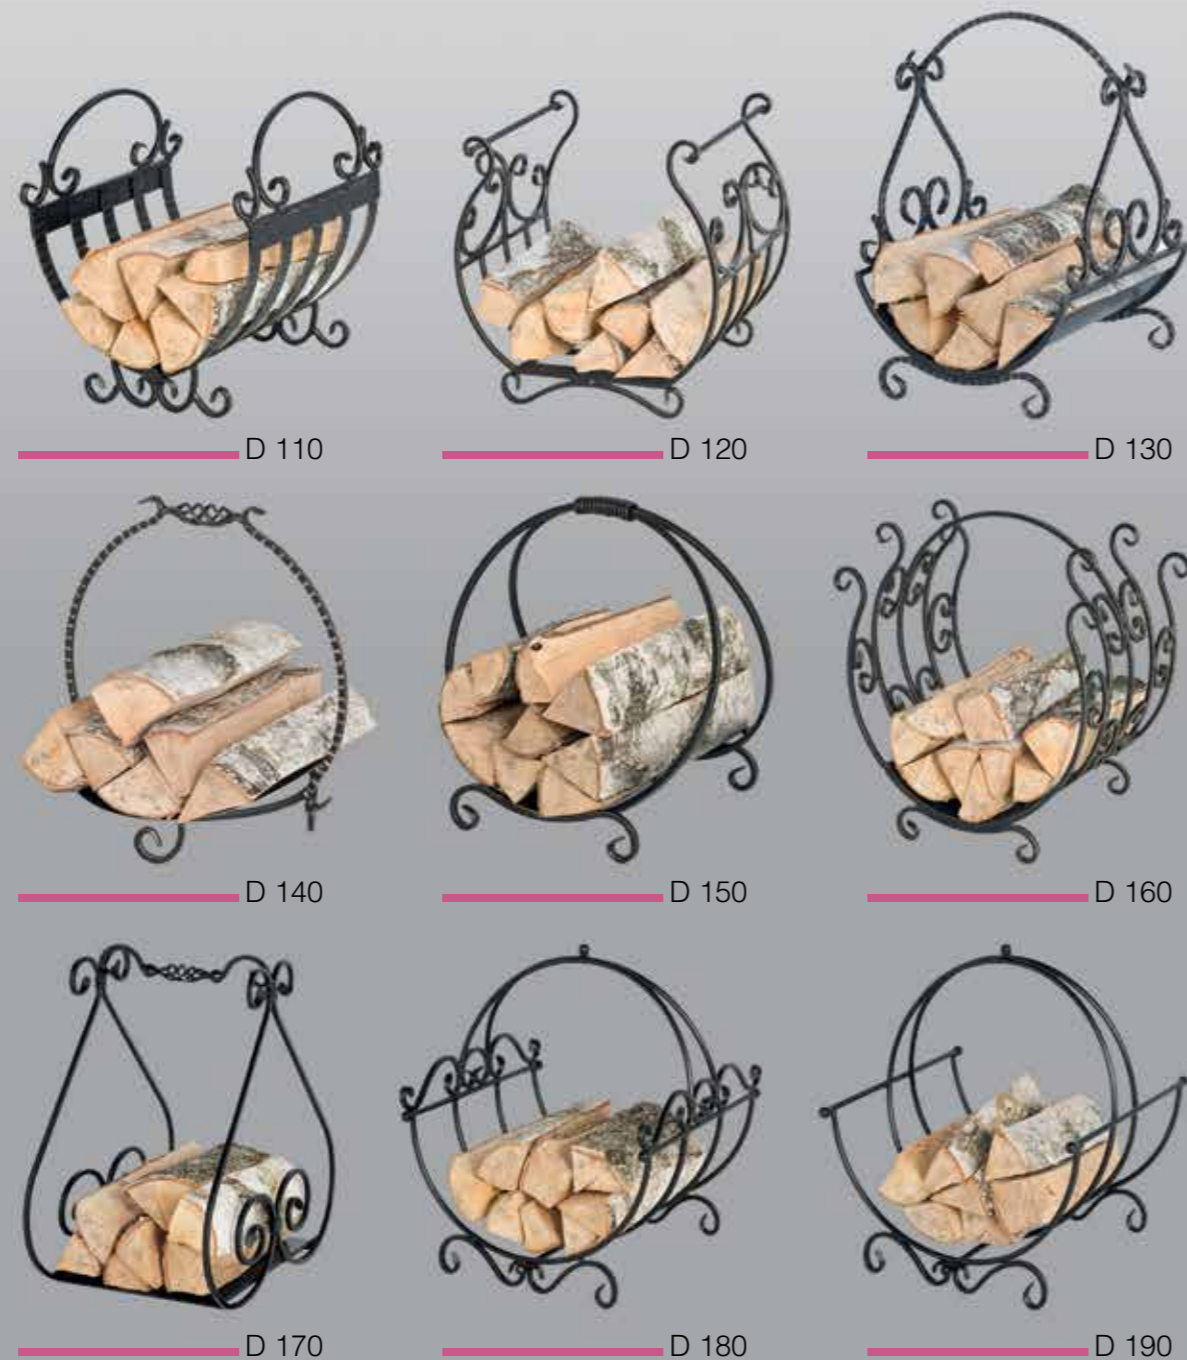

1. ПЕЧЬ «УЮТ» С 100, С 150
2. ПЕЧЬ «УЮТ» 100, 150
3. ПЕЧЬ «ВЕЗУВИЙ» КЗ
4. ПЕЧЬ «ВЕЗУВИЙ» Ч
5. ПЕЧЬ «ВЕЗУВИЙ» С

Топочная дверца изготовлена из чугуна (Ч). Топочная дверца изготовлена из чугуна с жаропрочным стеклом (С). Каминная самоохлаждаемая дверца с оборудованной системой самоочистки (К). Сверхъёмкий конвекционно-вентилируемый кожух из камня змеевик (З).

ПЕЧИ «ВЕЗУВИЙ»

КАМИННЫЕ АКСЕССУАРЫ

ДРОВНИЦЫ модельный ряд

КАМИННЫЕ ЭКРАНЫ И НАБОРЫ модельный ряд

ДРОВНИЦЫ «ВЕЗУВИЙ»

Настоящее произведение кузнечного искусства, выкованное из металла и украшенное различными декоративными элементами.