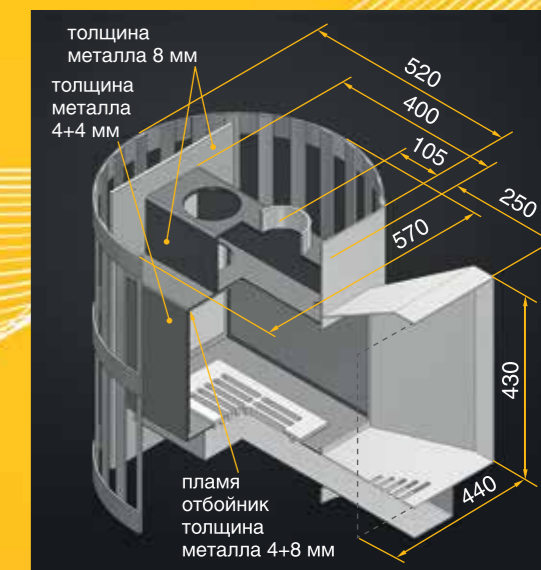

ПЕЧЬ-КАМИН СКИФ