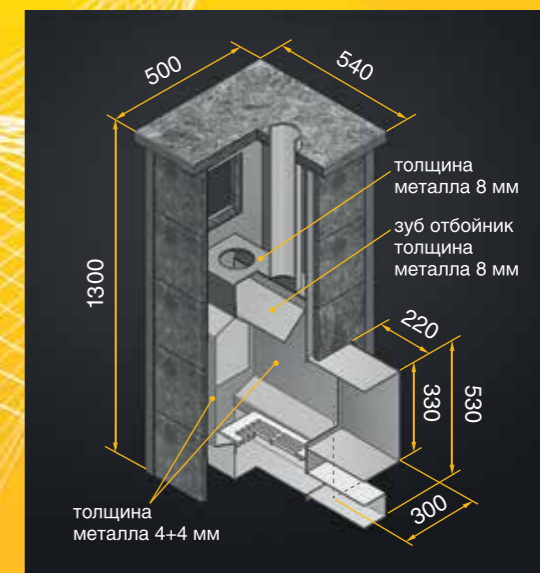

Весь модельный ряд печей «Премиум» топится из смежного помещения.

ПРЕМИУМ модельный ряд

| | РУССКИЙ ПАР | ЭЛИТ | |
|------------------|-------------|------|-------|
| СЕРИЯ | 28 | 22 | 28 |
| Высота печи (L) | 1300 | 770 | 920 |
| Объем сауны, м3 | 18-28 | 8-22 | 10-28 |
| Вес, кг | 249 | 90 | 98 |
| Диаметр дымохода | 115 | 115 | 115 |