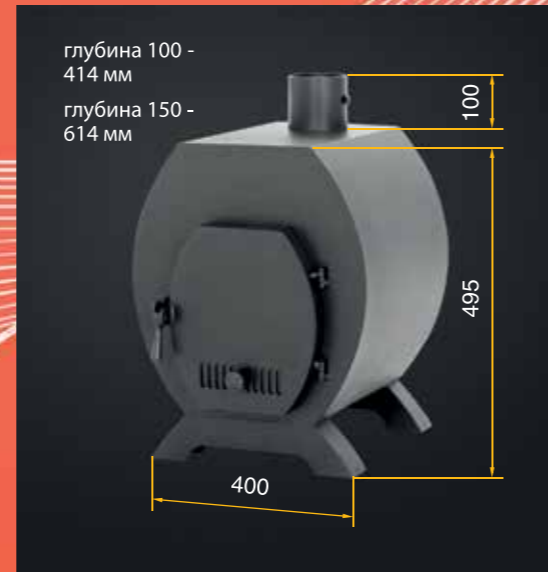

ОПТИМУМ модельный ряд

модельный ряд КОМПЛЕКТУЮЩИЕ

ОПТИМУМ ВЧ

ОПТИМУМ Ч

КОМПЛЕКТУЮЩИЕ ВЕЗУВИЙ

| Название | В + Ш + Г (мм) |
|----------------------------|----------------|
| 1. Сетка для камней. Ковка | 700x600x400 |
| 2. Сетка для камней | 700x600x400 |
| 3. Сетка для камней. Люкс | 330x330x600 |
| 4. Подиум Скиф | 780x300 |
| 5. Подиум Ручиць | 780x300 |

ПЕЧИ ОТОПИТЕЛЬНЫЕ

ОТОПИТЕЛЬНЫЕ ПЕЧИ «УЮТ» модельный ряд

ОТОПИТЕЛЬНЫЕ ПЕЧИ «ВЕЗУВИЙ» модельный ряд

ПЕЧИ «ВЕЗУВИЙ»
ТЕПЛО И УЮТ
ВАШЕГО ДОМА!

ПЕЧЬ УЮТ

Отопительные печи ТМ Везувий - это цельносварная конструкция из специальной конструкционной стали толщиной до 6 мм, которая покрытая жаропрочной краской. Печь состоит из двух камер сгорания и большого количества конвекционных труб, в двух из которых размещены инжекторы-дожигатели. КПД данной печи составляет 80%. Колосниковая решетка выполнена из высококачественного чугуна, расположена в нижней части печи над выдвижным зольным ящиком, что позволяет с легкостью удалять золу при работающей печи. Верхнюю часть печи можно использовать как варочную плиту, так как она нагревается до высоких температур.