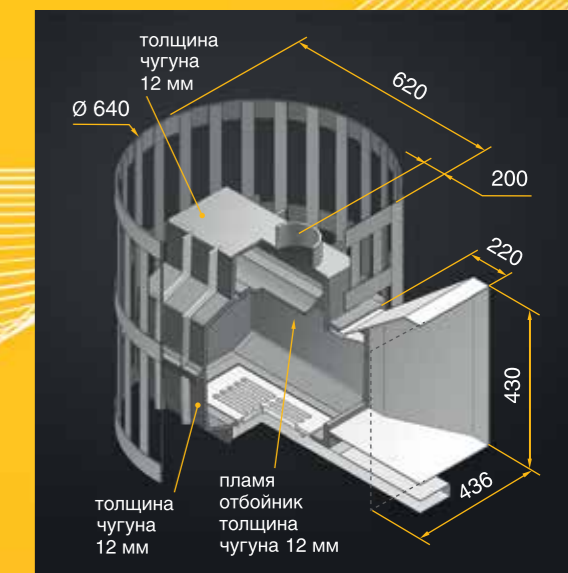

ЛЕГЕНДА КАМИН