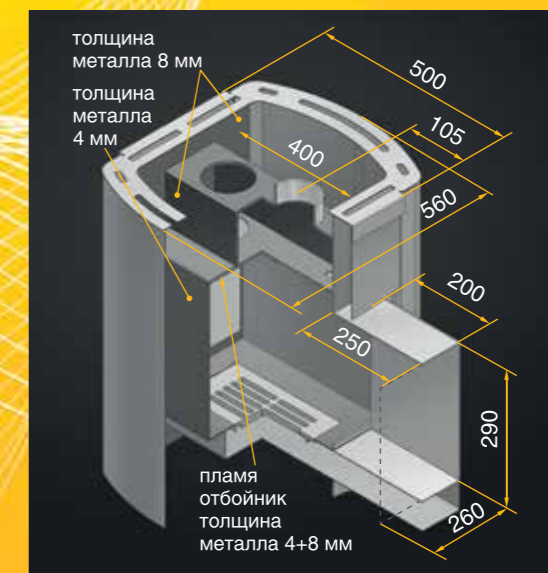

РУСИЧЬ ПАНОРАМА

РУСИЧЬ К

РУСИЧЬ Ч

РУСИЧЬ С

РУСИЧЬ ВК

РУСИЧЬ ВЧ

РУСИЧЬ ВС

ПЕЧИ ВЕРТИКАЛЬ

Мощная конструкция печи Вертикаль изготовлена из лучшей стали и толщина топки в местах наиболее подверженных температурному воздействию достигает 8 мм. Данная печь идеальна для парной объемом до 18 м³. В печь заложены передовые технологии компании «Везувий», например, камера сгорания с дожигом угарных газов и двойной циркуляцией пламени, что увеличивает вдвое КПД печи. Увеличенная камера сгорания позволяет за короткое время максимально быстро и равномерно прогреть парную. Печь «ТМ Везувий» Вертикаль является единственной банной печью в России с дожигом вторичных газов и двойной циркуляцией пламени.