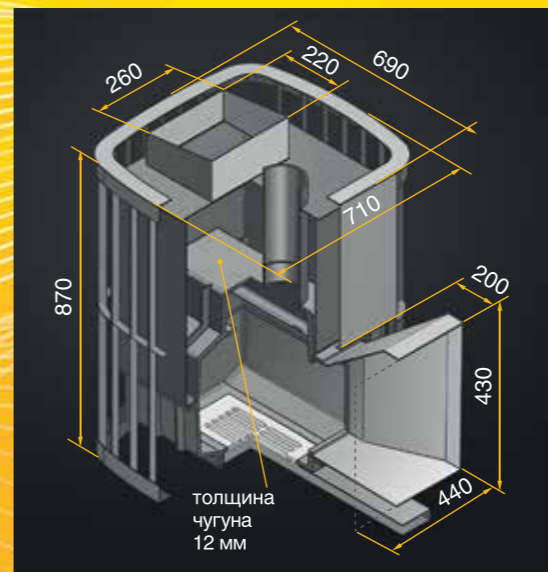

УРАГАН КАМИН