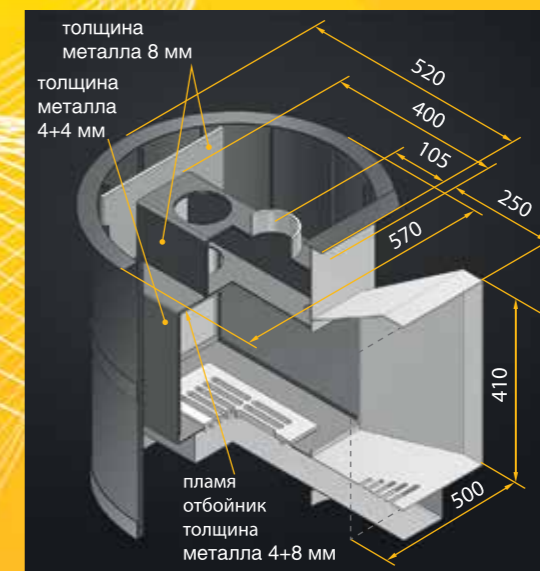

ПЕЧИ ЛАВА

СЕРИЯ	12	16	22	28
Высота печи (L)	600	660	730	800
Объем сауны, м3	6-14	8-16	12-22	14-28
Вес печи / камней, кг	60/30	73/40	78/40	83/40
Диаметр дымохода	115	115	115	115

ЛАВА ПАНОРАМА