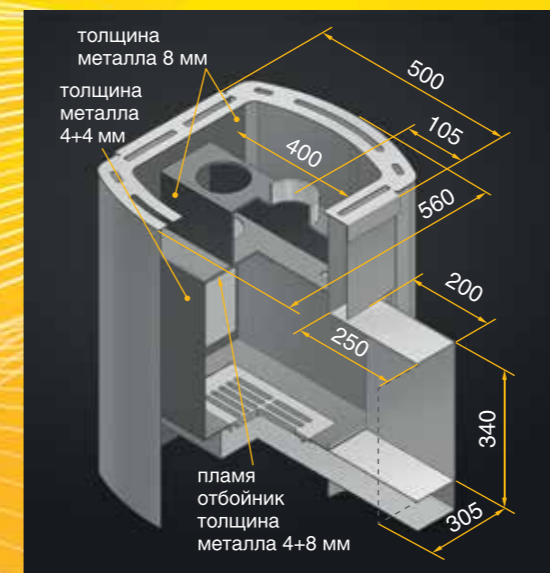

РУСИЧЬ ПАНОРАМА

РУСИЧЬ К

РУСИЧЬ Ч

РУСИЧЬ С

РУСИЧЬ ВК

РУСИЧЬ ВЧ

РУСИЧЬ ВС

ПЕЧИ ВЕРТИКАЛЬ

Мощная конструкция печи Вертикаль изготовлена из лучшей стали и толщина топки в местах наиболее подверженных температурному воздействию достигает 8 мм. Данная печь идеальна для парной объемом до 18 м³. В печь заложены передовые технологии компании «Везувий», например, камера сгорания с дожигом угарных газов и двойной циркуляцией пламени, что увеличивает вдвое КПД печи. Увеличенная камера сгорания позволяет за короткое время максимально быстро и равномерно прогреть парную. Печь «ТМ Везувий» Вертикаль является единственной банной печью в России с дожигом вторичных газов и двойной циркуляцией пламени.