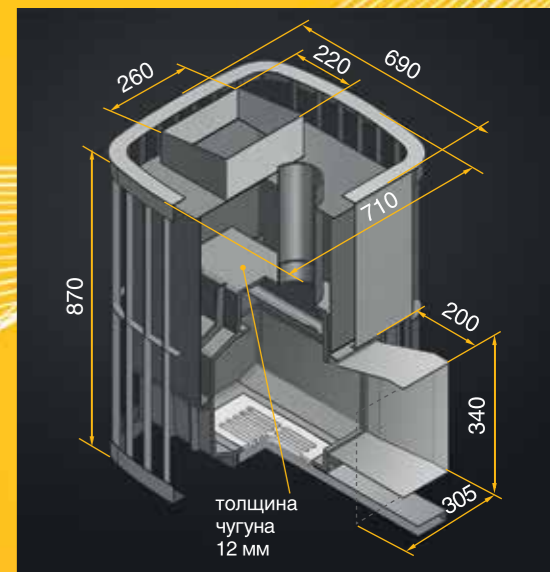

ПЕЧИ УРАГАН

НОВИНКА
2015

Для любителей бани погорячей - компания Везувий изготовила банную печь Ураган с закрытой каменкой. Топка печи изготовлена из жаропрочного чугуна 12 мм и способна выдерживать высокие температуры, тем самым камни, находящиеся в закрытой каменке нагреваются до очень высоких температур, что позволяет в процессе парения достичь «мягкий» пар.

Банная печь Ураган имеет увеличенный срок эксплуатации и является лучшей банной печью в России*.

*По исследованиям и отзывам клиентов.

НОВИНКА
2015

НОВИНКА
2015

НОВИНКА
2015

УРАГАН ВК