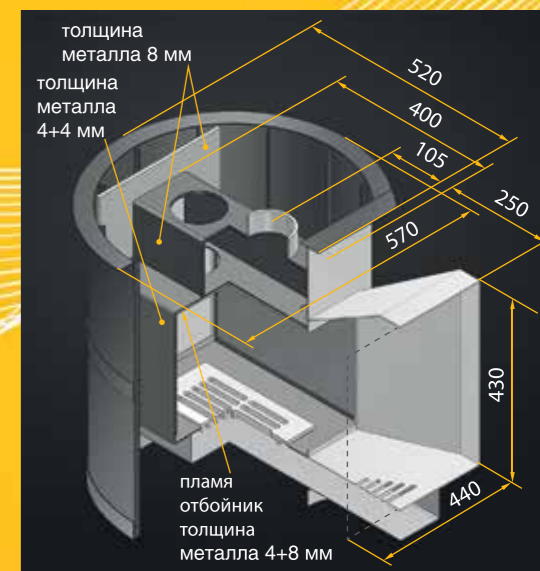

ПЕЧЬ-КАМИН ЛАВА