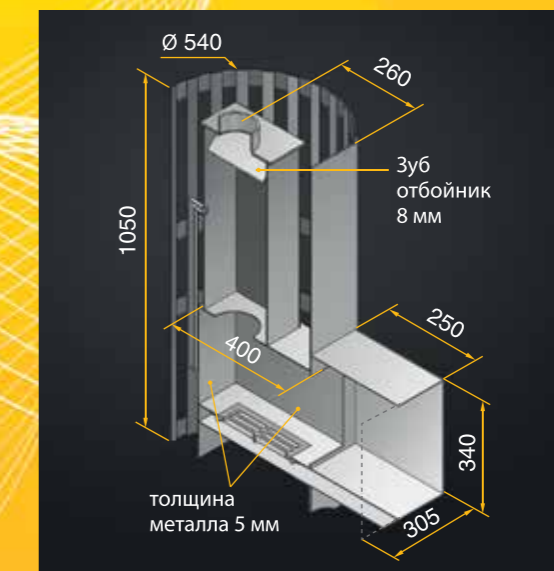

ВЕРТИКАЛЬ ВК