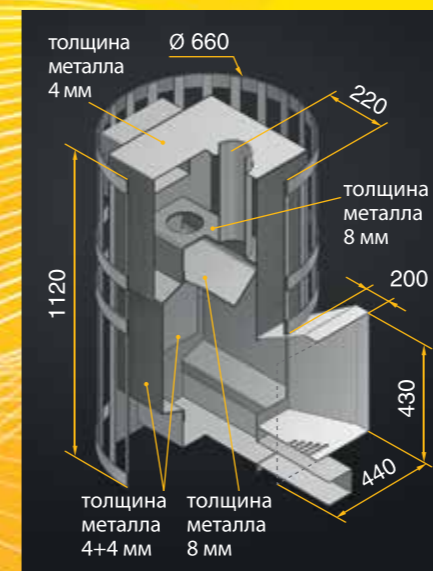

ПЕЧИ РУССКИЙ ПАР

Печь «Русский пар» идеальная для русской бани с парным отделением до 28м3. Уникальность заключается в установке в верхней части печи закрытой каменки, более 60 кг камней в ней нагреваются до 400°C, что позволяет достичь мелкий дисперсионный пар, а конвекционно-вентилируемый кожух вмещает в себя более 300 кг камней, которые в свою очередь аккумулируют большое количество тепла.

Серийно выпускается три базовые модели:

- Банная печь «Русский пар» ВЧ, Ч укомплектована топочной глухой чугунной дверцей, конвекционно-вентилируемый кожух изготовлен из калиброванного прута д. 6 мм.
- Банная печь «Русский пар» ВК, К укомплектована чугунной герметичной, самоохлаждаемой дверцей с жаропочным стеклом «SHOTROBAX», с оборудованной системой самоочистки и имеет кованый конвекционно-вентилируемый кожух (сетка).
- Каминная банная печь «Русский пар» укомплектована чугунной каминной герметичной, самоохлаждаемой дверцей с большим жаропрочным стеклом «SHOTROBAX», с оборудованной системой самоочистки, и имеет кованый конвекционно-вентилируемый кожух (сетка).

РУССКИЙ ПАР КАМИН