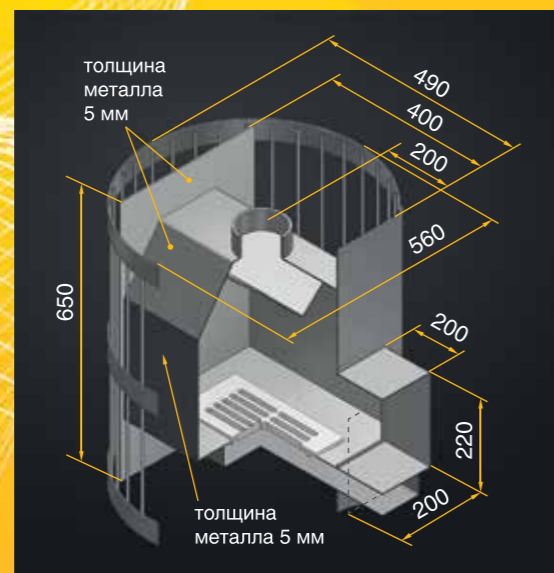

ОПТИМУМ модельный ряд

модельный ряд КОМПЛЕКТУЮЩИЕ

ОПТИМУМ ВЧ