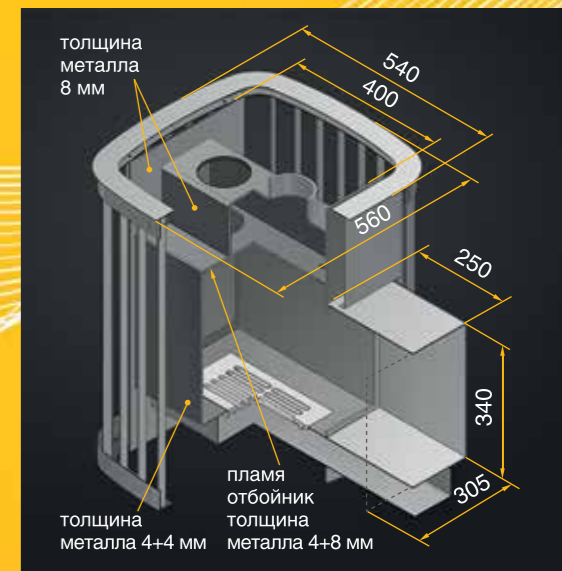

ПЕЧИ ТАЙФУН

НОВИНКА
2015

Банная печь «Тайфун» – это самая современная разработка инженеров компании Везувий. Топка печей изготовлен из особой марки конструкционной стали толщиной до 8 мм. А те элементы топки, которые подвергаются в процессе эксплуатации максимальному температурному воздействию, производятся из стали толщиной до 12 мм. Такой подход к подбору материалов позволяет гарантировать длительность срока службы дровяных печей «Тайфун» при самой интенсивной эксплуатации.

СЕРИЯ	16	22	28
Высота печи (L)	650	735	800
Объем сауны, м3	8-16	12-22	14-28
Вес печи / камней, кг	67 / 130	74 / 150	77 / 160
Диаметр дымохода	115	115	115

НОВИНКА
2015

НОВИНКА
2015

НОВИНКА
2015

ТАЙФУН ВК