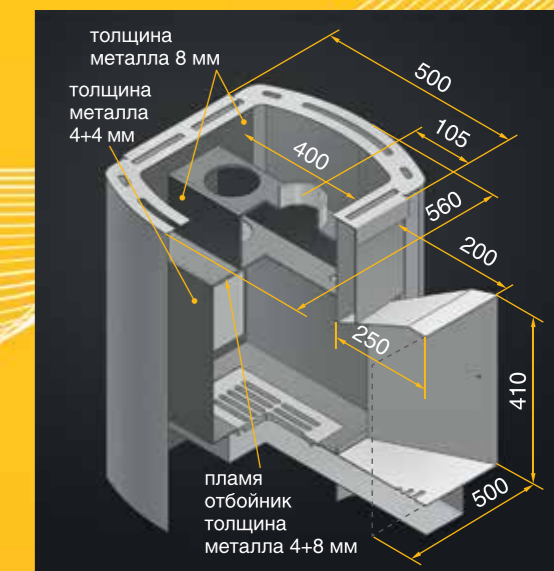

ПЕЧИ РУСИЧЬ

СЕРИЯ	12	16	22	28
Высота печи (L)	600	650	730	800
Объём сауны, м3	6-14	8-16	12-22	14-28
Вес печи / камней, кг	60/30	73/40	78/40	83/40
Диаметр дымохода	115	115	115	115

РУСИЧЬ ПАНОРАМА