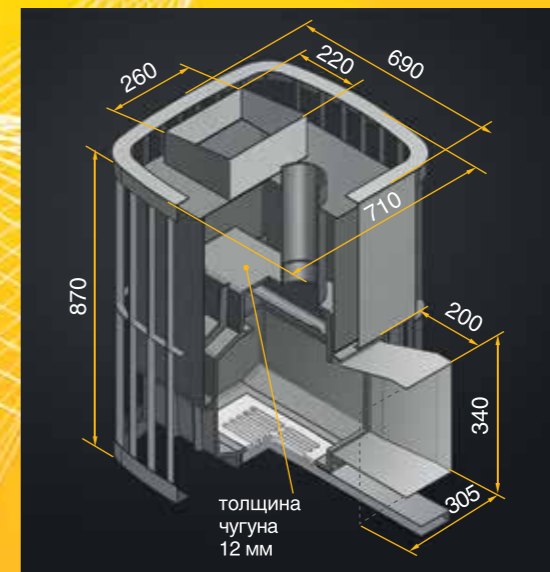

ПЕЧИ УРАГАН

НОВИНКА
2015

Для любителей бани погорячей - компания Везувий изготовила банную печь Ураган с закрытой каменкой. Топка печи изготовлена из жаропрочного чугуна 12 мм и способна выдерживать высокие температуры, тем самым камни, находящиеся в закрытой каменке нагреваются до очень высоких температур, что позволяет в процессе парения достичь «мягкий» пар.

Банная печь Ураган имеет увеличенный срок эксплуатации и является лучшей банной печью в России*.

*По исследованиям и отзывам клиентов.

НОВИНКА
2015

НОВИНКА
2015

НОВИНКА
2015

УРАГАН ВКГ