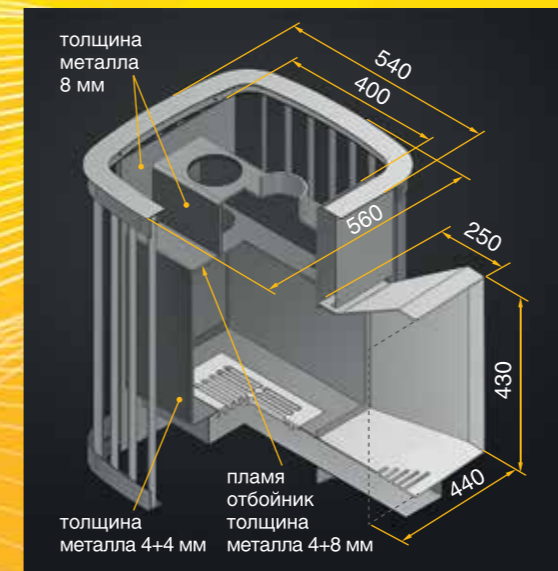

ТАЙФУН КАМИН