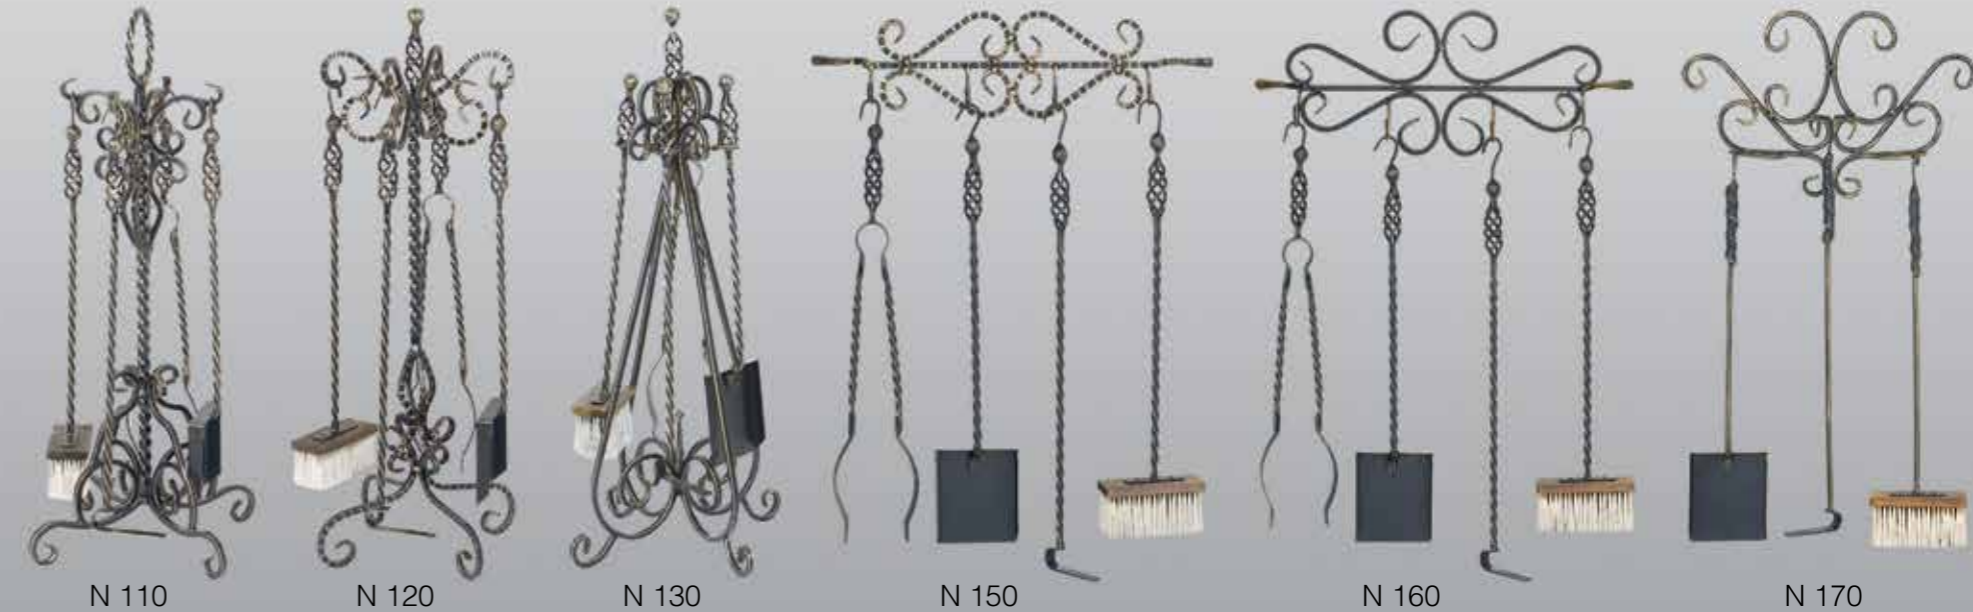

ПЕЧИ «ВЕЗУВИЙ»

КАМИННЫЕ АКСЕССУАРЫ

ДРОВНИЦЫ модельный ряд

КАМИННЫЕ ЭКРАНЫ И НАБОРЫ модельный ряд

ДРОВНИЦЫ «ВЕЗУВИЙ»

Настоящее произведение кузнечного искусства, выкованное из металла и украшенное различными декоративными элементами.

КАМИННЫЕ НАБОРЫ «ВЕЗУВИЙ»

В стандартный набор входят: кочерга, метёлка (щётка), совок, метёлка (щётка), кочерёжница, скребок, багор со щипцами, специальная подставка.

КАМИННЫЕ ЭКРАНЫ «ВЕЗУВИЙ»

Одним из важнейших аксессуаров является экран для камина. Это отличный элемент декора, формирующий настроение и пространство.